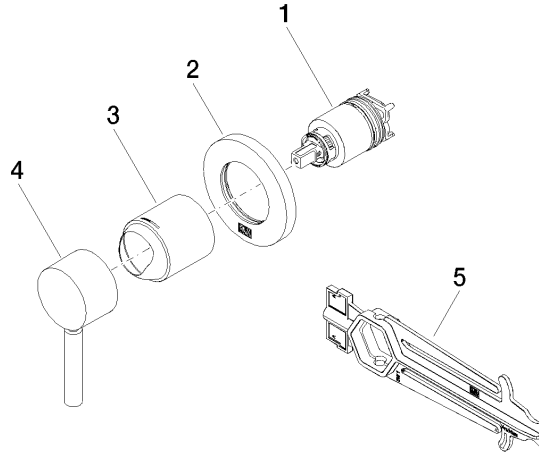

Concealed single-lever mixer with cover plate - Chrome

TARA

36 060 660

- cover plate Ø 78 mm

Fits: TARA, META

	Chrome	36 060 660-00
	Brushed Platinum	36 060 660-06
	Platinum	36 060 660-08
	Dark Chrome	36 060 660-19
	Light Gold	36 060 660-26
	Brushed Light Gold	36 060 660-27
	Brushed Durabronze (23kt Gold)	36 060 660-28
	Matte Black	36 060 660-33
	Brushed Bronze	36 060 660-42
	Brushed Champagne (22kt Gold)	36 060 660-46
	Champagne (22kt Gold)	36 060 660-47
	Brushed Chrome	36 060 660-93
	Brushed Dark Platinum	36 060 660-99

Required miscellaneous

Concealed wall-mounted single-lever mixer - 35 860 970 90

- max. recess depth 95 mm
- min. recess depth 80 mm

36 060 660

mm [inches]

Certificates

WRAS_2107016. LGA_29905.

36 060 660

Spare parts list

No.	Item Number	Name	Quantity used	Delivery time
1	90 15 05 064 01 90	cartridge	1	2
2	90 27 66 009 00-00	rosette	1	10
3	09 11 02 293-00	cover	1	10
4	90 20 66 006 00-00	handle	1	10
5	90 30 09 064 00 90	key	1	2